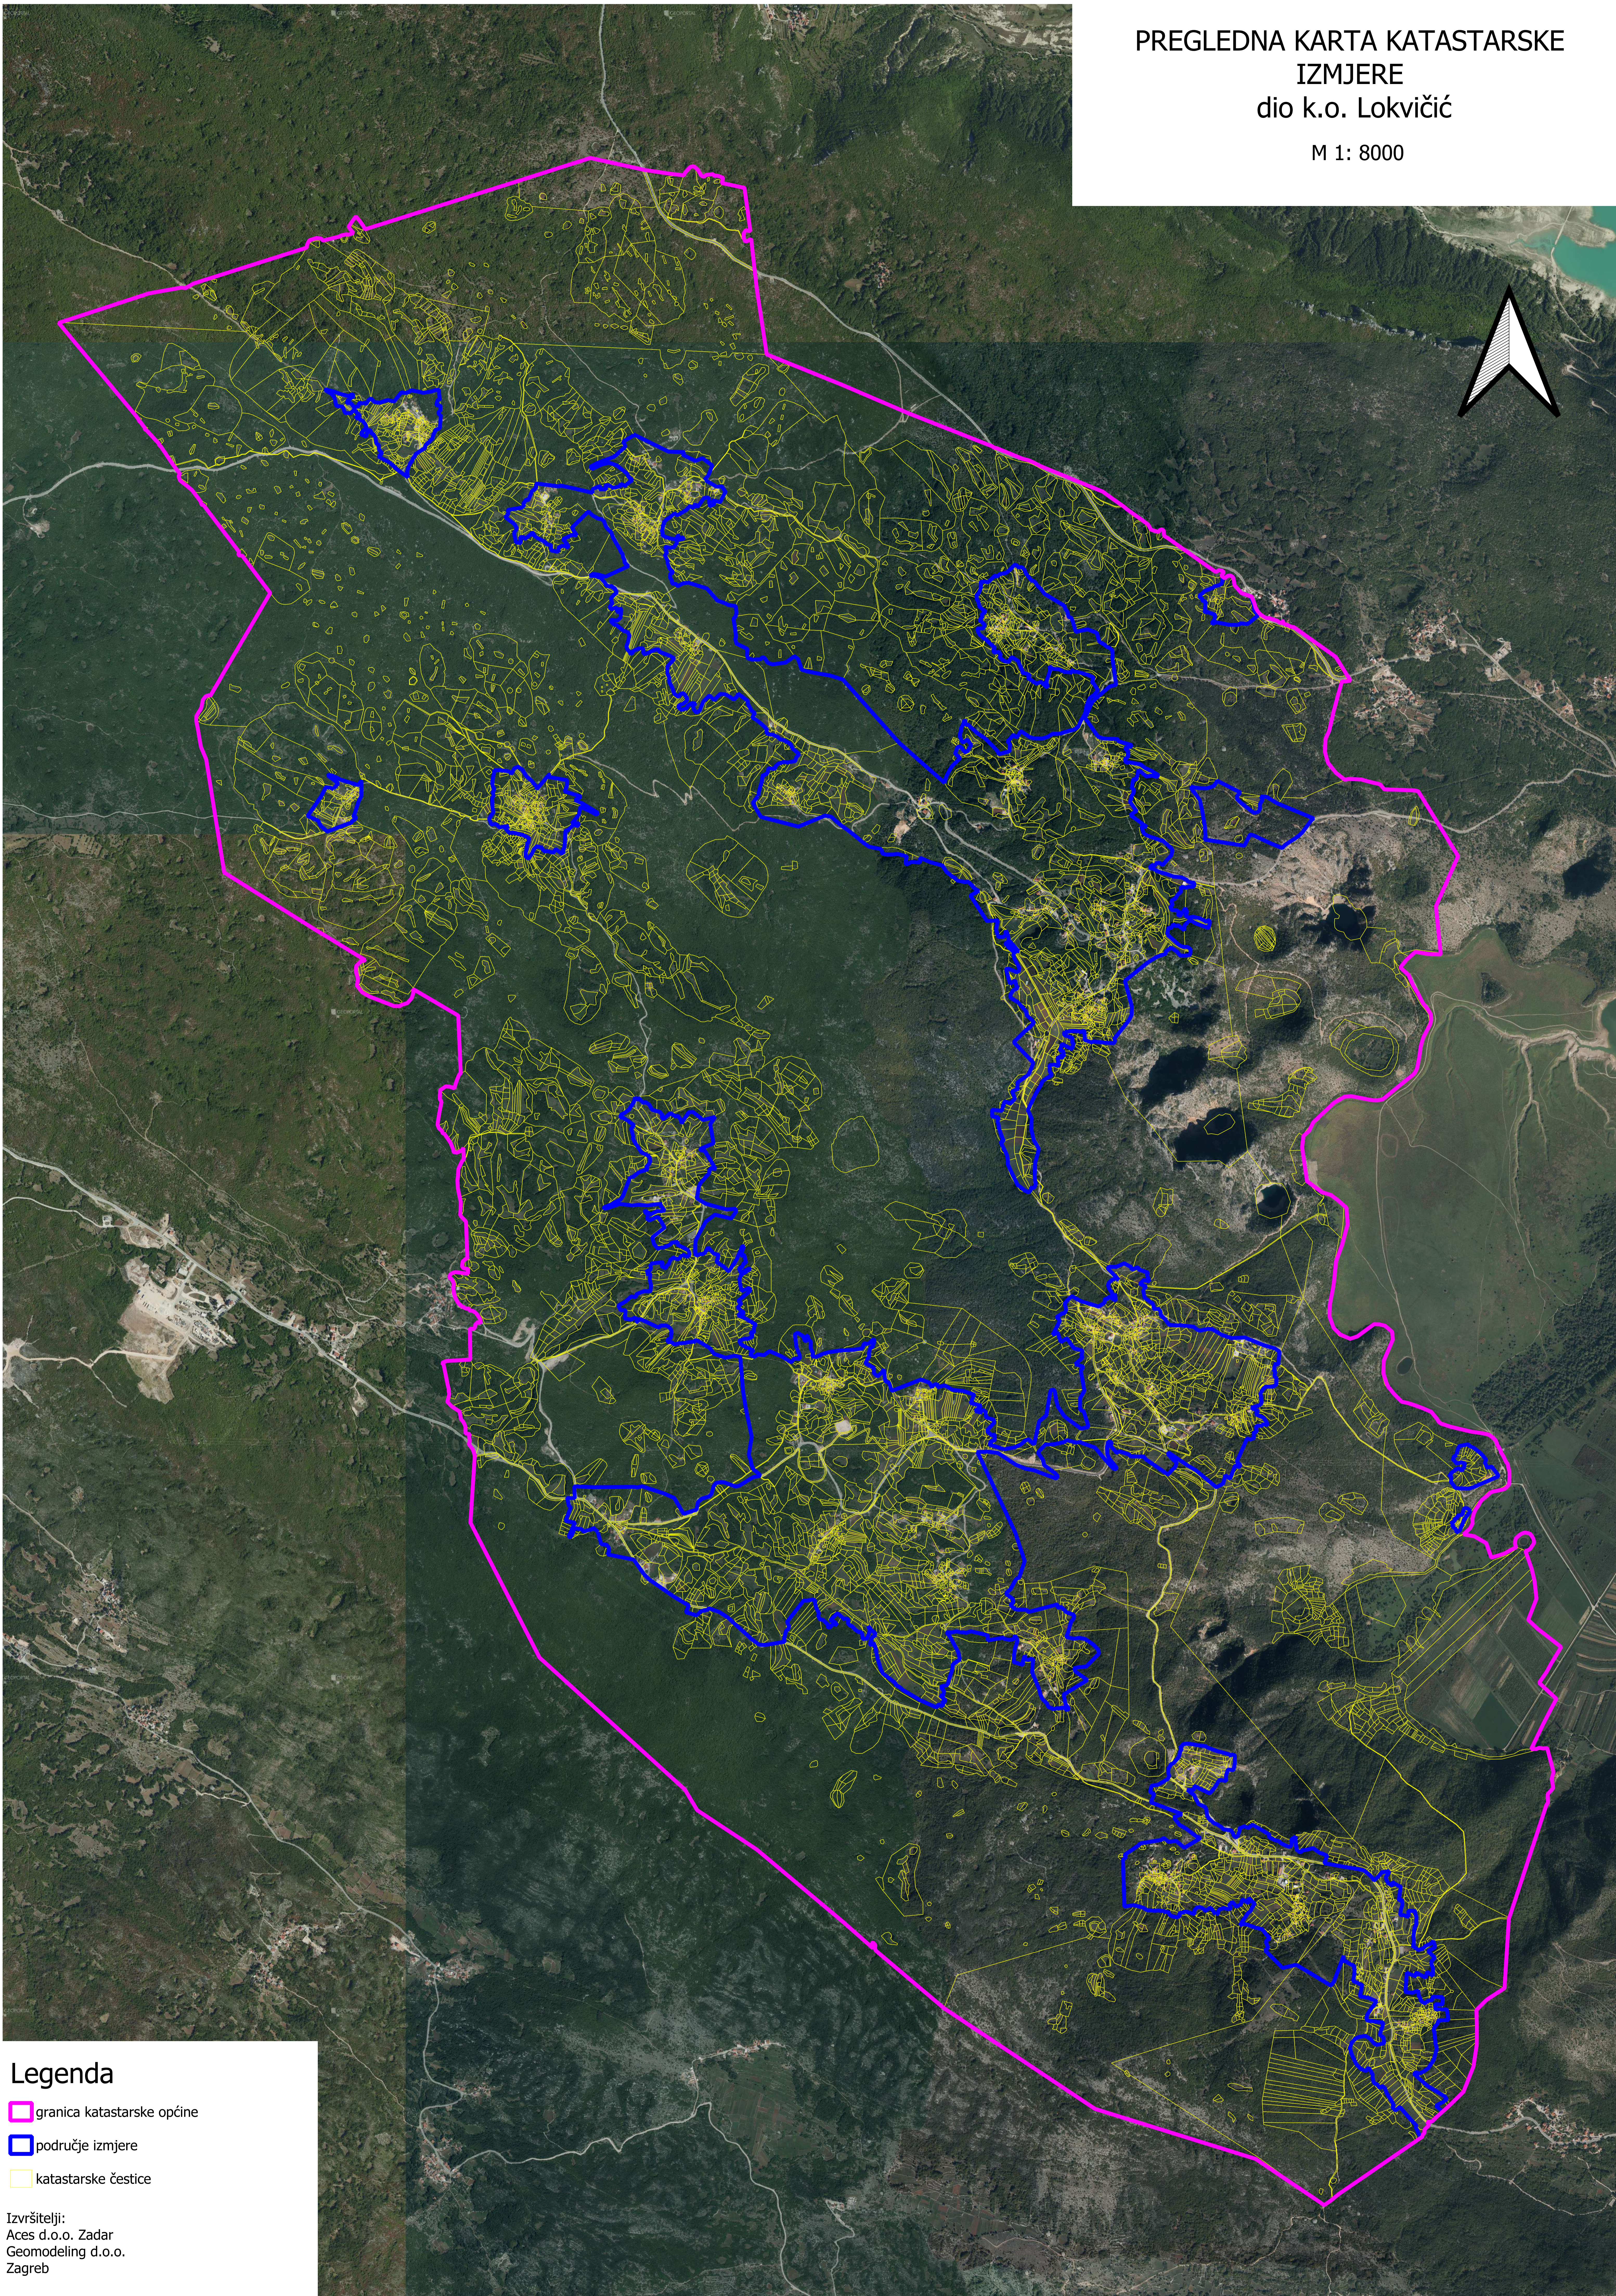

PREGLEDNA KARTA KATASTARSKE  
IZMJERE  
dio k.o. Lokvičić

M 1: 8000

Legenda

-  granica katastarske općine
-  područje izmjere
-  katastarske čestice

Izvršitelji:  
Aces d.o.o. Zadar  
Geomodeling d.o.o.  
Zagreb